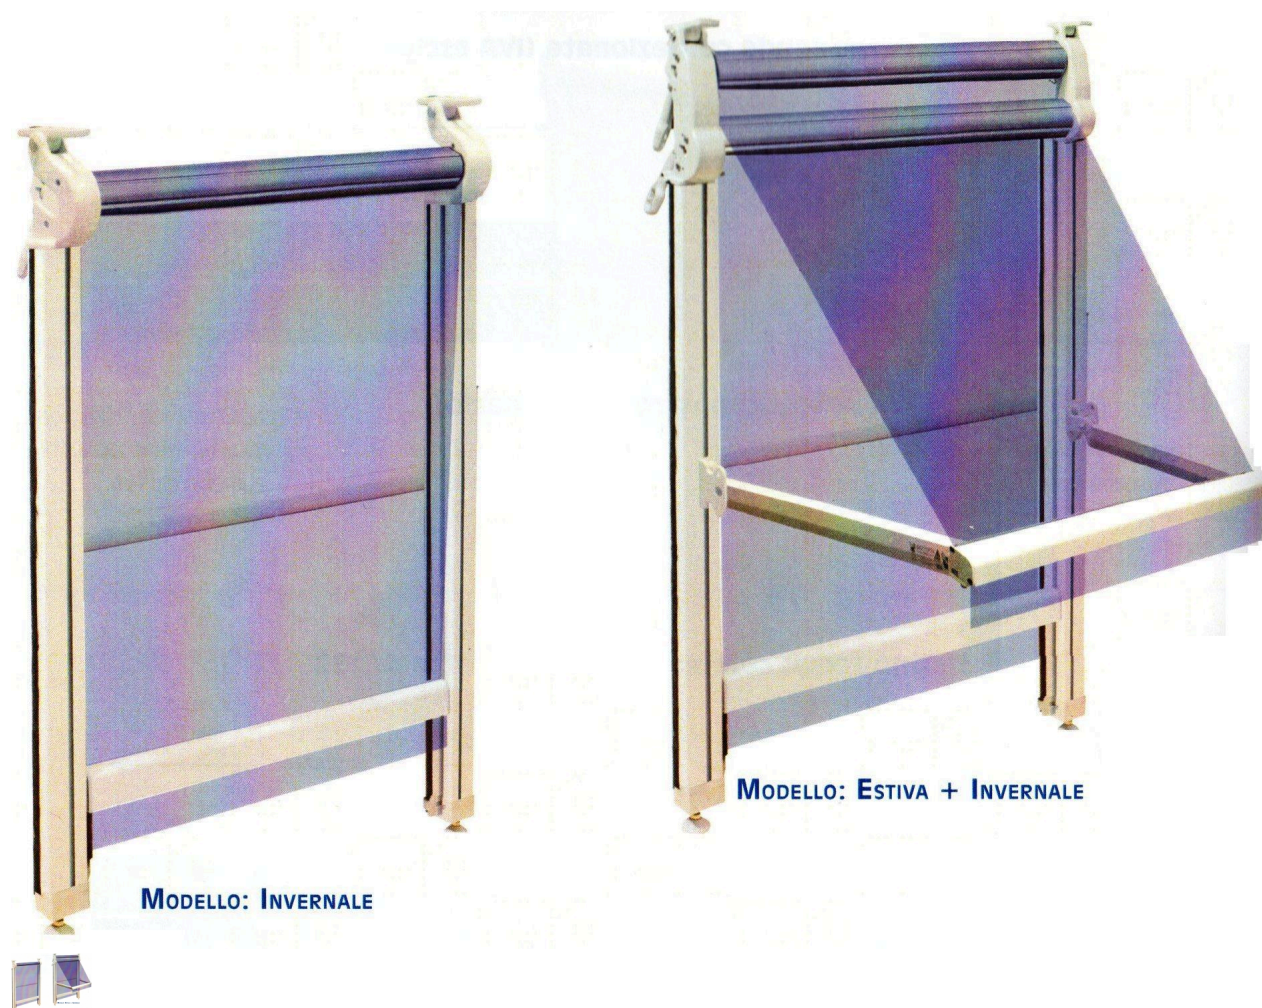

ESTINV2003

Tenda a veranda ideale per chiusura di terrazze, verande e porticati.

Valutazione: Nessuna valutazione

Prezzo:

[Fai una domanda su questo prodotto](#)

Descrizione

Tenda a veranda monorullo con tessuto invernale ideale per la chiusura di poggioli o porticati per la protezione invernale di pioggia e neve.

Tenda a veranda disponibile con doppio rullo: un rullo con tessuto invernale (con le caratteristiche sopra descritte) e l'altro con tessuto estivo per la protezione solare completo di braccetti a sporgere.

Le guide laterali sono dotate di apposito spazzolino e sistema di fissaggio a pavimento senza fori.

Funzionamento ad arganello.

Struttura in alluminio termolaccato.