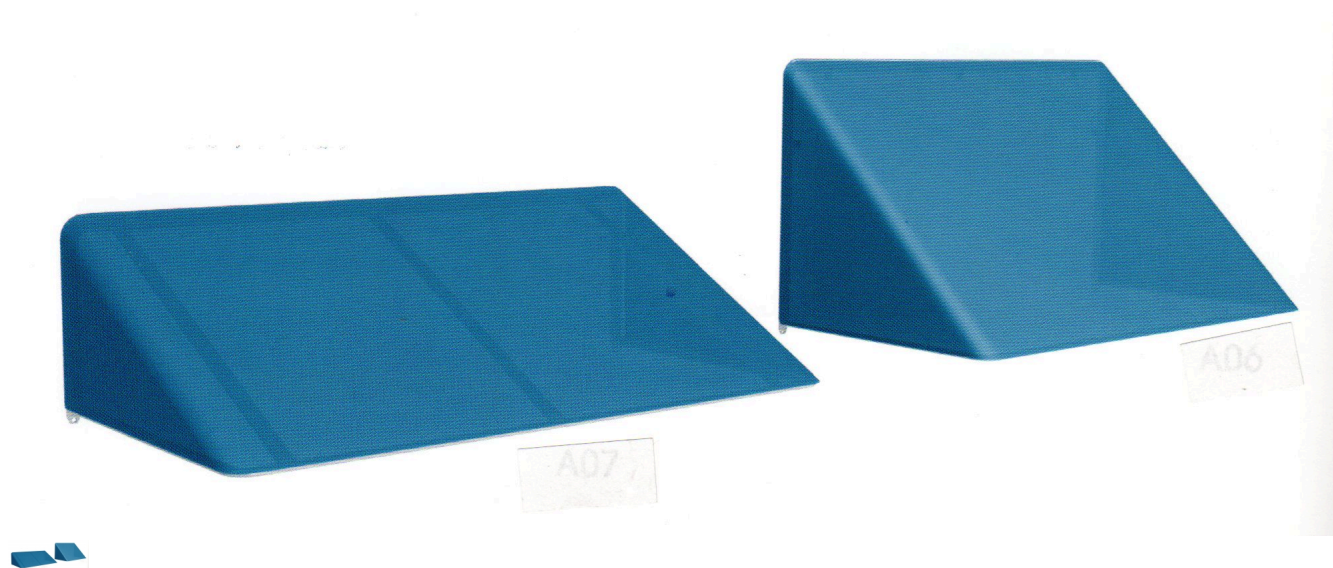

CFISSA

Capottina struttura fissa

Valutazione: Nessuna valutazione

Prezzo:

[Fai una domanda su questo prodotto](#)

Descrizione

E' una Capottina a struttura fissa in alluminio con profilo circolare di diametro 40 mm.

Le dimensioni sono variabili in base alle esigenze.

E' possibile realizzarla con altezza e profondita' diverse.

Applicabile a soffitto, frontale o a spallina.