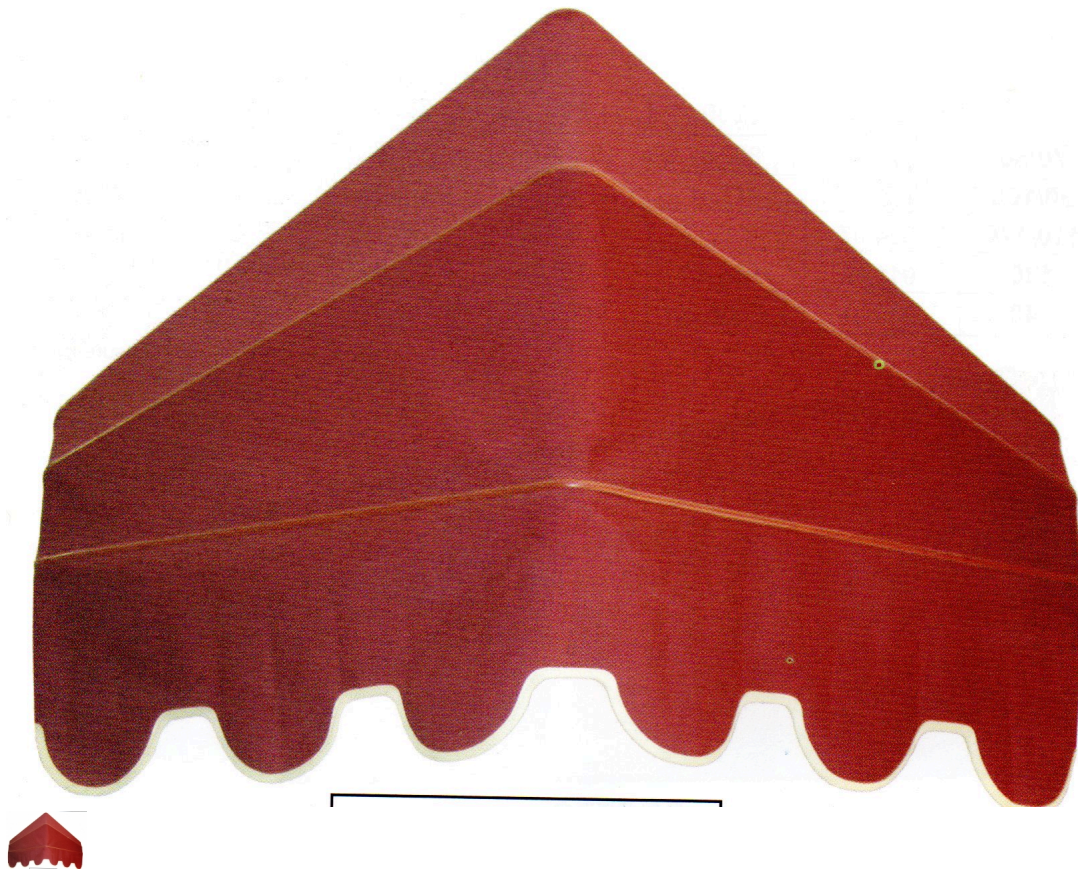

CAPOTTINA PIRAMIDE

Capottina piramide

Valutazione: Nessuna valutazione

Prezzo:

[Fai una domanda su questo prodotto](#)

Descrizione

Capottina particolarmente indicata per la copertura di finestre che presentano delle sagome.

Applicabile a soffitto, frontale o a spallina.

Struttura in alluminio termolaccato.

Funzionamento a corda o arganello o con motore elettrico.