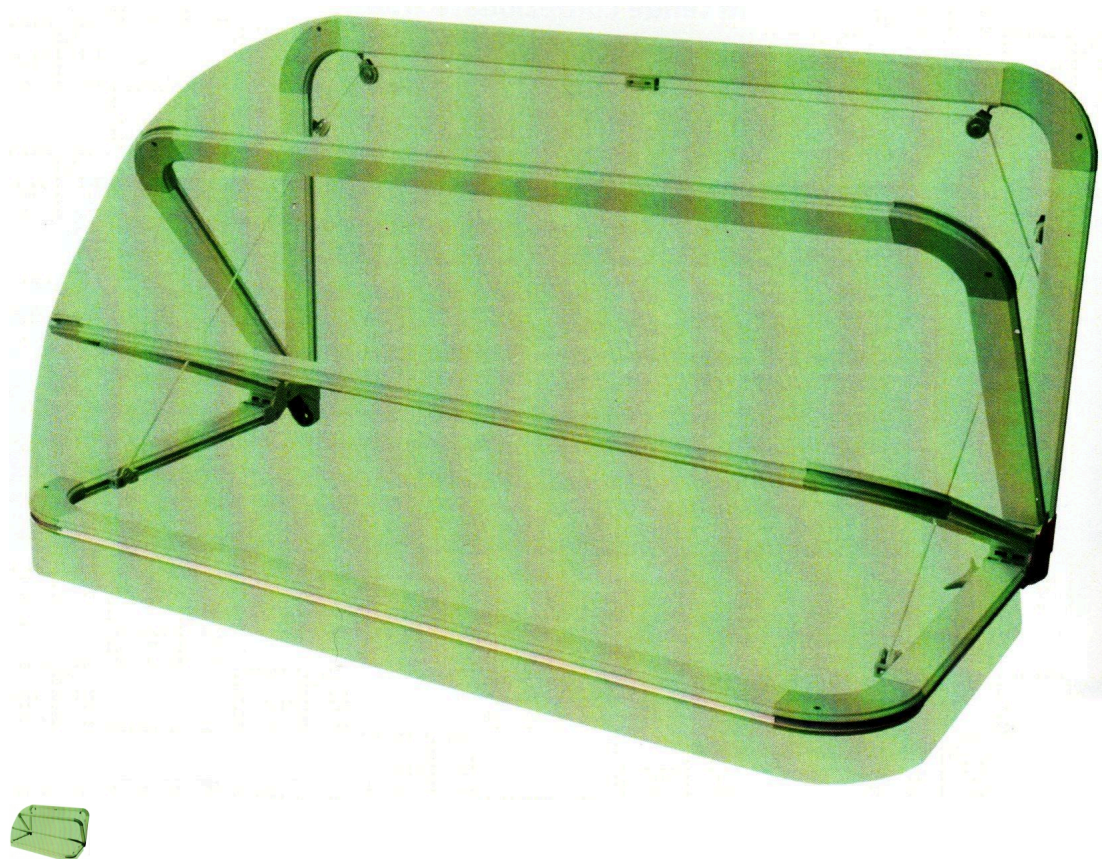

C80MAXI

Tenda a capottina per grandi dimensioni

Valutazione: Nessuna valutazione

Prezzo:

[Fai una domanda su questo prodotto](#)

Descrizione

Tenda a capottina concepita per grandi dimensioni.

Realizzata con profile accessori maggiorati per assicurare un'adeguata resistenza alla flessione sia in larghezza che in profondita'.

Applicabile frontale,soffitto o con motore elettrico.

Struttura in alluminio termolaccato.