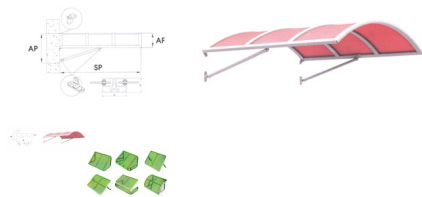

C CITY LINE

Strutture fisse con profilo in alluminio

Valutazione: Nessuna valutazione

Prezzo:

[Fai una domanda su questo prodotto](#)

Descrizione

Pensiline realizzate con struttura fissa in alluminio verniciato e con profili curvati di varie forme e misure.

Si adatta a qualsiasi tipo di costruzione.

Applicabile frontale, soffitto o spallina.