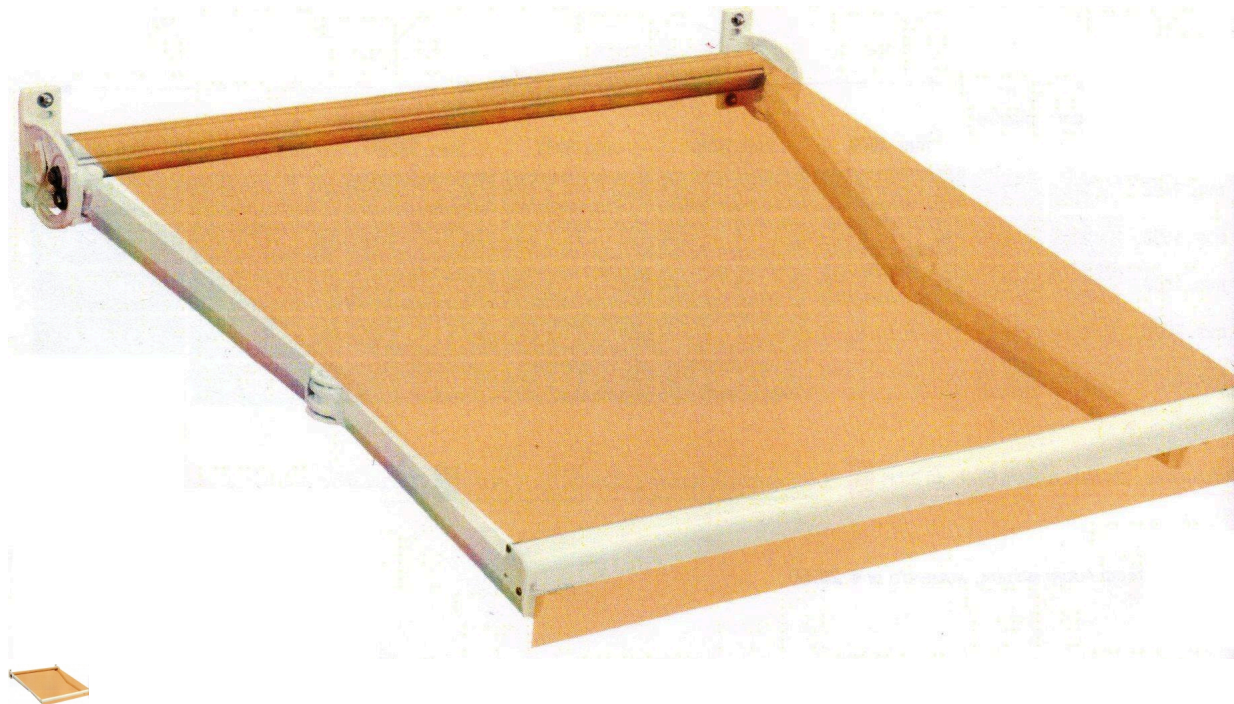

## B81E

Tenda a bracci estensibili per medie dimensioni.

Valutazione: Nessuna valutazione

**Prezzo:**

[Fai una domanda su questo prodotto](#)

### Descrizione

Tenda a bracci estensibili per medie dimensioni.

Indicata per terrazzi, balconi o negozi.

Applicabile a soffitto o frontale e/a spallina mediante contropiastre.

Funzionamento ad arganello o motore elettrico.

Struttura in alluminio termolaccato.